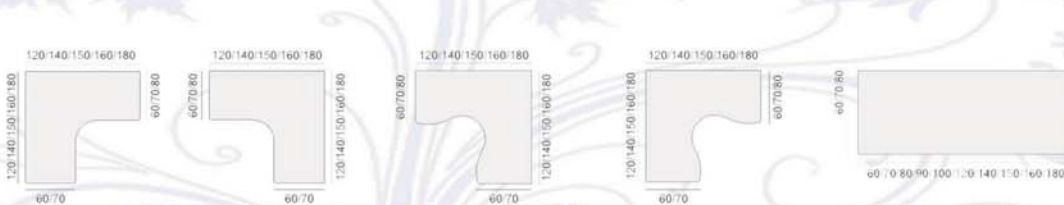

P-BL02
(Blue)

P-AB08
(Maroon & Blue)

P-BB01
(Light Green)

S-6
(Grey)

Table Top

Table Top Color

S-10C

S-1